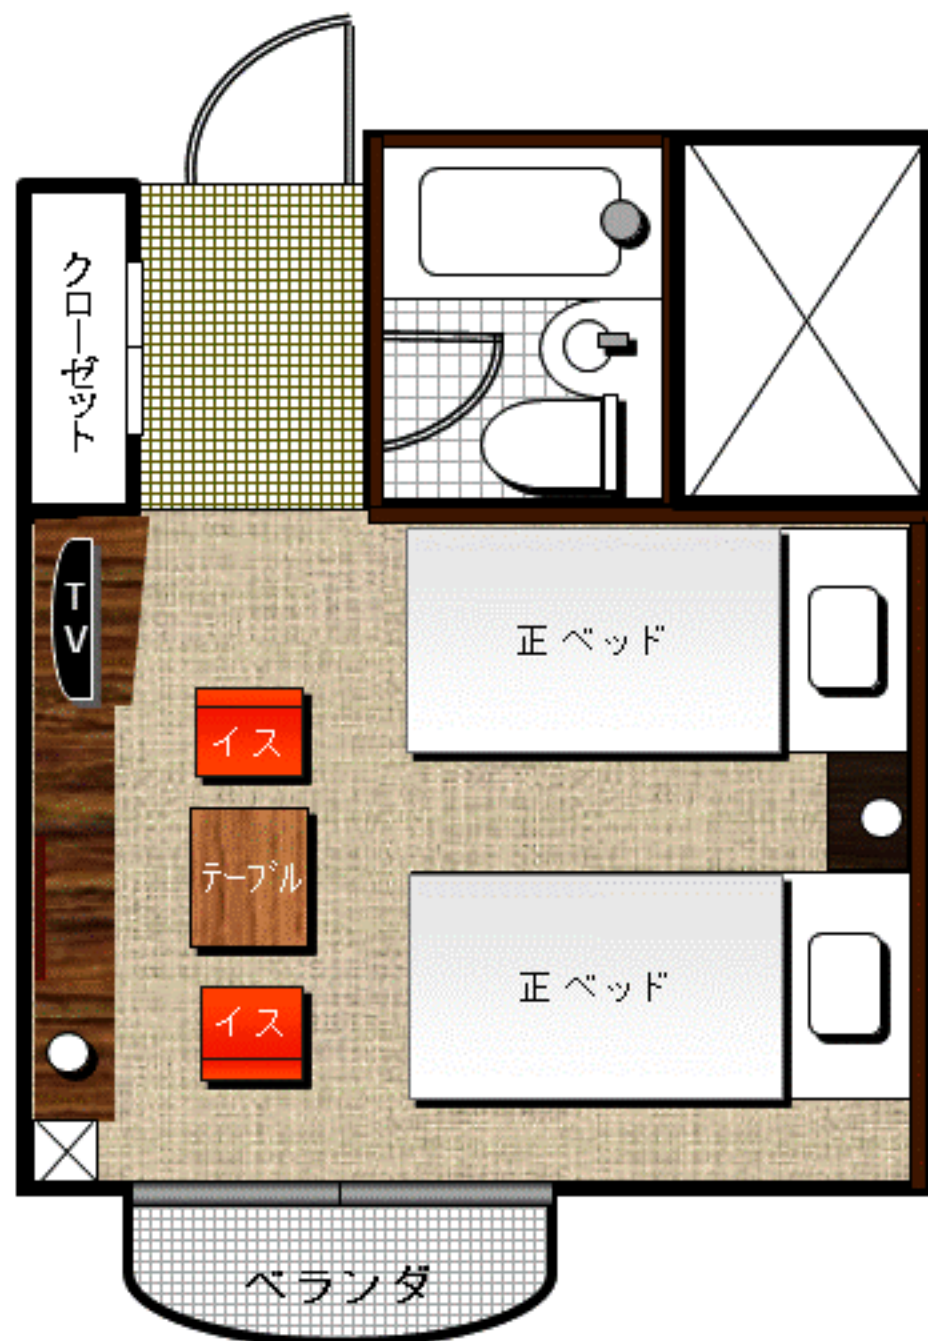

# スタンダードツインルーム

広さ	20 m <sup>2</sup>
ベッドサイズ	正ベッド2台 110cm×200cm エキストラベッド1台 97cm×195cm
客室数	62室
定員	3名様

※ 3名様1室の場合、正ベッド+エキストラベッドでのご案内になります。

## アメニティ

- バスタオル
- フェイスタオル
- バスマット
- シャンプー
- コンディショナー
- ボディーソープ
- T字カミソリ
- ハミガキセット
- お茶パック

## 設備・備品

- 液晶テレビ
- 冷蔵庫(中身は空)
- 洗浄機付きトイレ
- ドライヤー
- 電気ポット
- スリッパ(室内用)
- ナイトウェア  
(ワンピースタイプ)
- 客室インターネット  
(無線LAN)

※ 間取りは一例です。家具の種類や配置等は、お部屋によって異なる場合がございます。