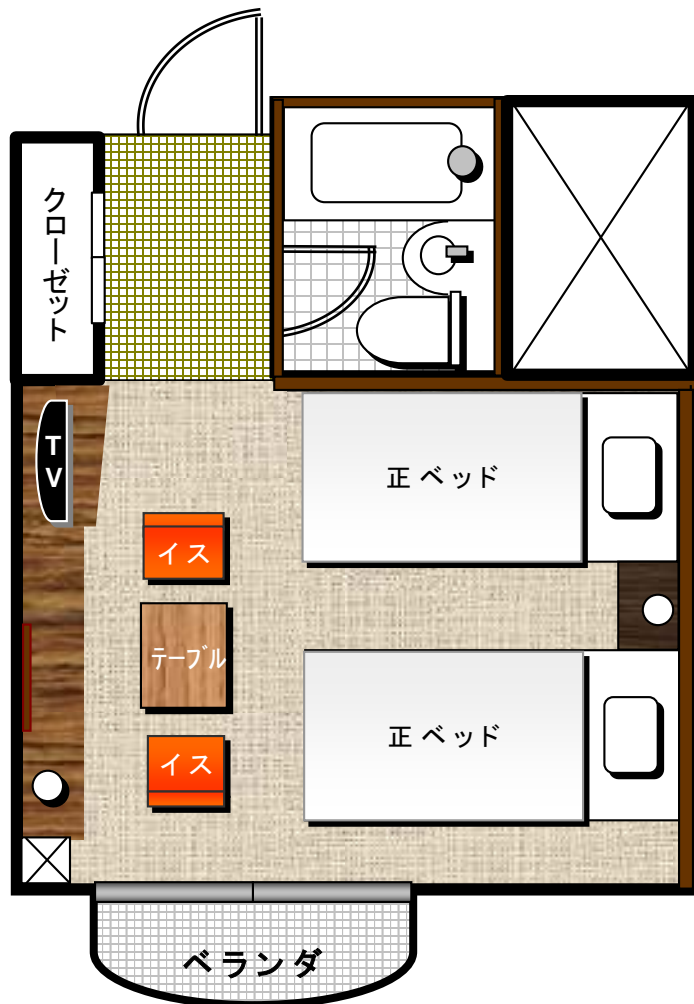

スタンダードツインルーム

広 さ	20 m ²
ベッドサイズ	正ベッド2台 110cm × 200cm エキストラベッド1台 97cm × 195cm
客 室 数	67 室
定 員	3 名 様

※ 3名様1室の場合、正ベッド+エキストラベッドでのご案内になります。

ア メ ニ テ ィ

- バスタオル
- フェイスタオル
- バスマット
- シャンプー
- コンディショナー
- ボディーソープ
- T字カミソリ
- ハミガキセット
- お茶パック

設 備 ・ 備 品

- 液晶テレビ
- 冷蔵庫 (中身は空)
- 洗浄機付きトイレ
- ドライヤー
- 電気ポット
- スリッパ (室内用)
- ナイトウェア
(ワンピースタイプ)
- 客室インターネット
(無線LAN)

※ 間取りは一例です。家具の種類や配置等は、お部屋によって異なる場合がございます。