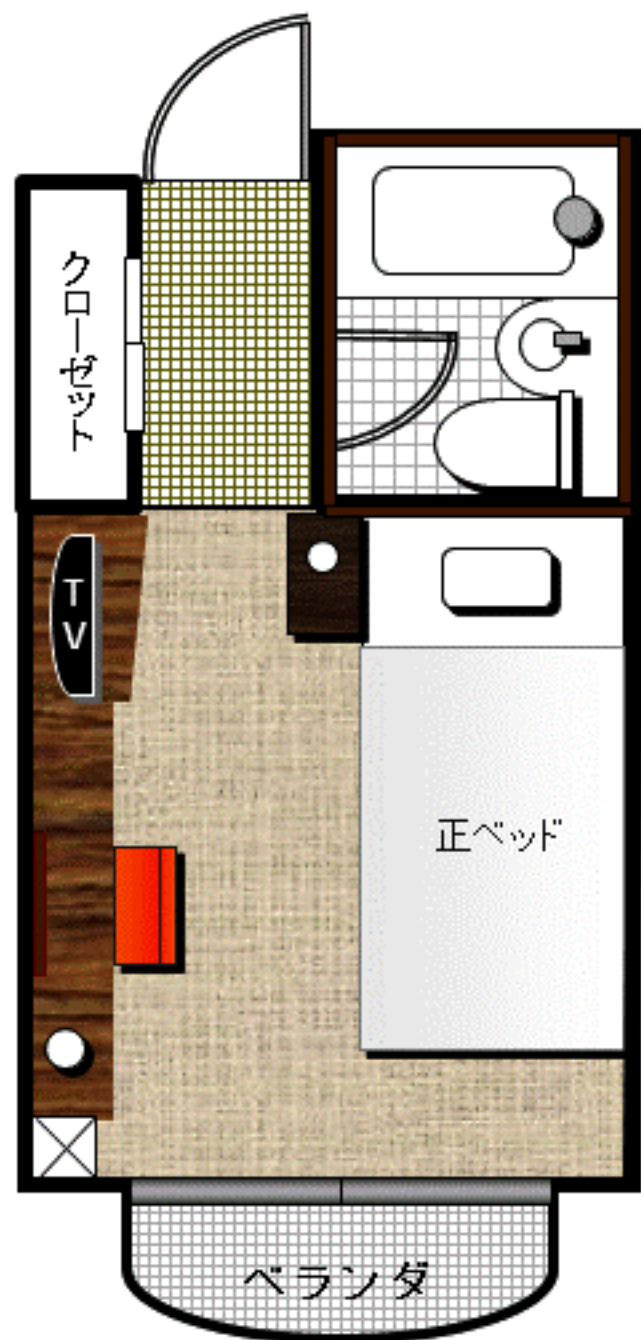

シングルルーム

広さ	15 m ²
ベッドサイズ	正ベッド1台 110cm×200cm エキストラベット1台 97cm×195cm
客室数	5室
定員	2名様

※ 2名様1室の場合、正ベッド+エキストラベットでのご案内となります。

アメニティ

- バスタオル
- フェイスタオル
- バスマット
- シャンプー
- コンディショナー
- ボディーソープ
- T字カミソリ
- ハミガキセット
- お茶パック

設備・備品

- 液晶テレビ
- 冷蔵庫 (中身は空)
- 洗浄機付きトイレ
- ドライヤー
- 電気ポット
- スリッパ (室内用)
- ナイトウェア
(ワンピースタイブ)
- 客室インターネット
(無線LAN)

※ 間取りは一例です。家具の種類や配置等は、お部屋によって異なる場合がございます。