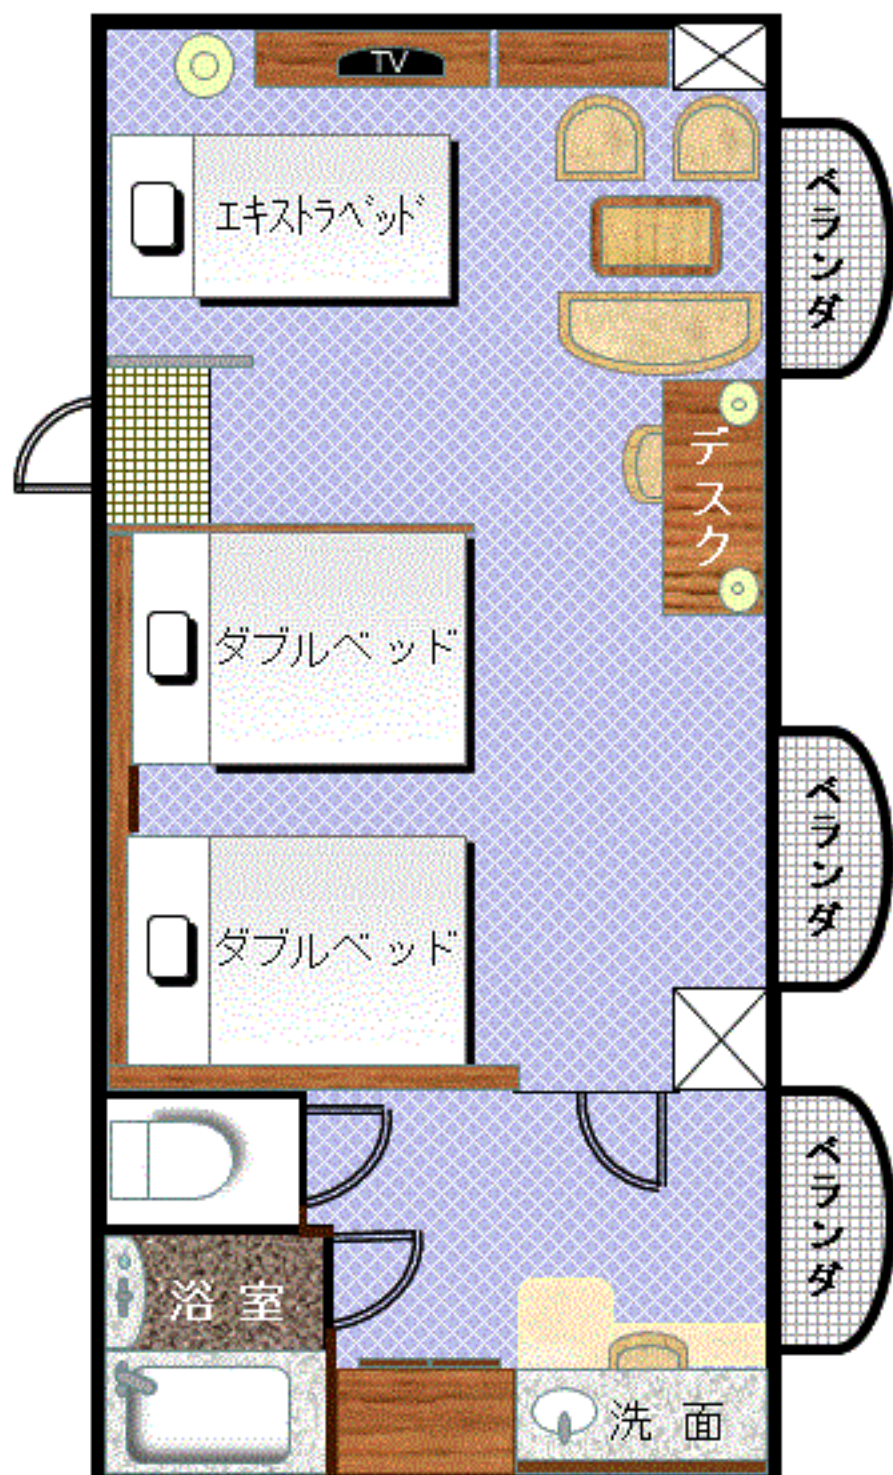

デラックス フォース ルーム

広 さ	52㎡
ベッドサイズ	ダブルベッド2台 140cm×200cm 正ベッド1台 110cm×200cm エキストラベッド1台 97cm×195cm
客 室 数	1 室
定 員	4 名 様

※ 3名様1室の場合、ダブルベッド2台+正ベッド1台
でのご案内になります。

※ 4名様1室の場合、ダブルベッド2台+正ベッド1台+
エキストラベッド1台でのご案内になります。

※ デラックスフォースルームの浴室は、洗い場付き
バスルームになっています。

ア メ ニ テ ィ	設 備 ・ 備 品
■ バスタオル	■ 液晶テレビ
■ フェイスタオル	■ 冷蔵庫(中身は空)
■ バスマット	■ 洗浄機付きトイレ
■ シャンプー	■ ドライヤー
■ コンディショナー	■ 電気ポット
■ ボディーソープ	■ スリッパ(室内用)
■ T字カミソリ	■ ナイトウェア (ワンピースタイプ)
■ ハミガキセット	■ 客室インターネット (無線LAN)
■ お茶パック	

※ 家具の種類や配置は変更になる場合がございます。