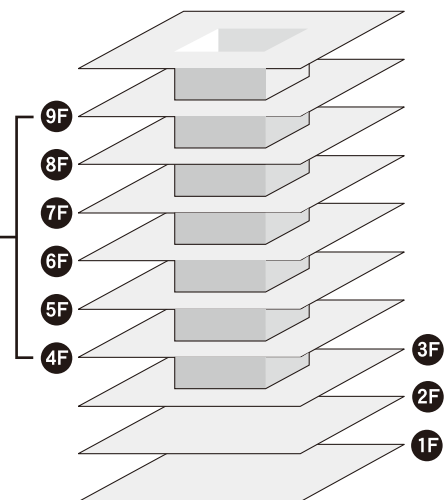

■ 施設ご案内 ■

- 9階 …… 宴会場「スカイバンケット」、客室 (4室)
 - 8階 …… (客室16室)
 - 7階 …… (客室16室)
 - 6階 …… (客室16室)
 - 5階 …… (客室16室)
 - 4階 …… (客室16室)
 - 3階 …… 宴会場「月桃」
 - 2階 …… レストラン「セルフィーユ」
 - 1階 …… ピロティ・エレベーターホール
- 全84室【全室禁煙ルーム】【内バリアフリールーム1室-9階901号室】

■チェックインタイム PM 2:00

■チェックアウトタイム AM11:00

- ◆ SG (シングル) ◆ VF (バリアフリー)
- ◆ TW (ツイン) ◆ DT (デラックスツイン)