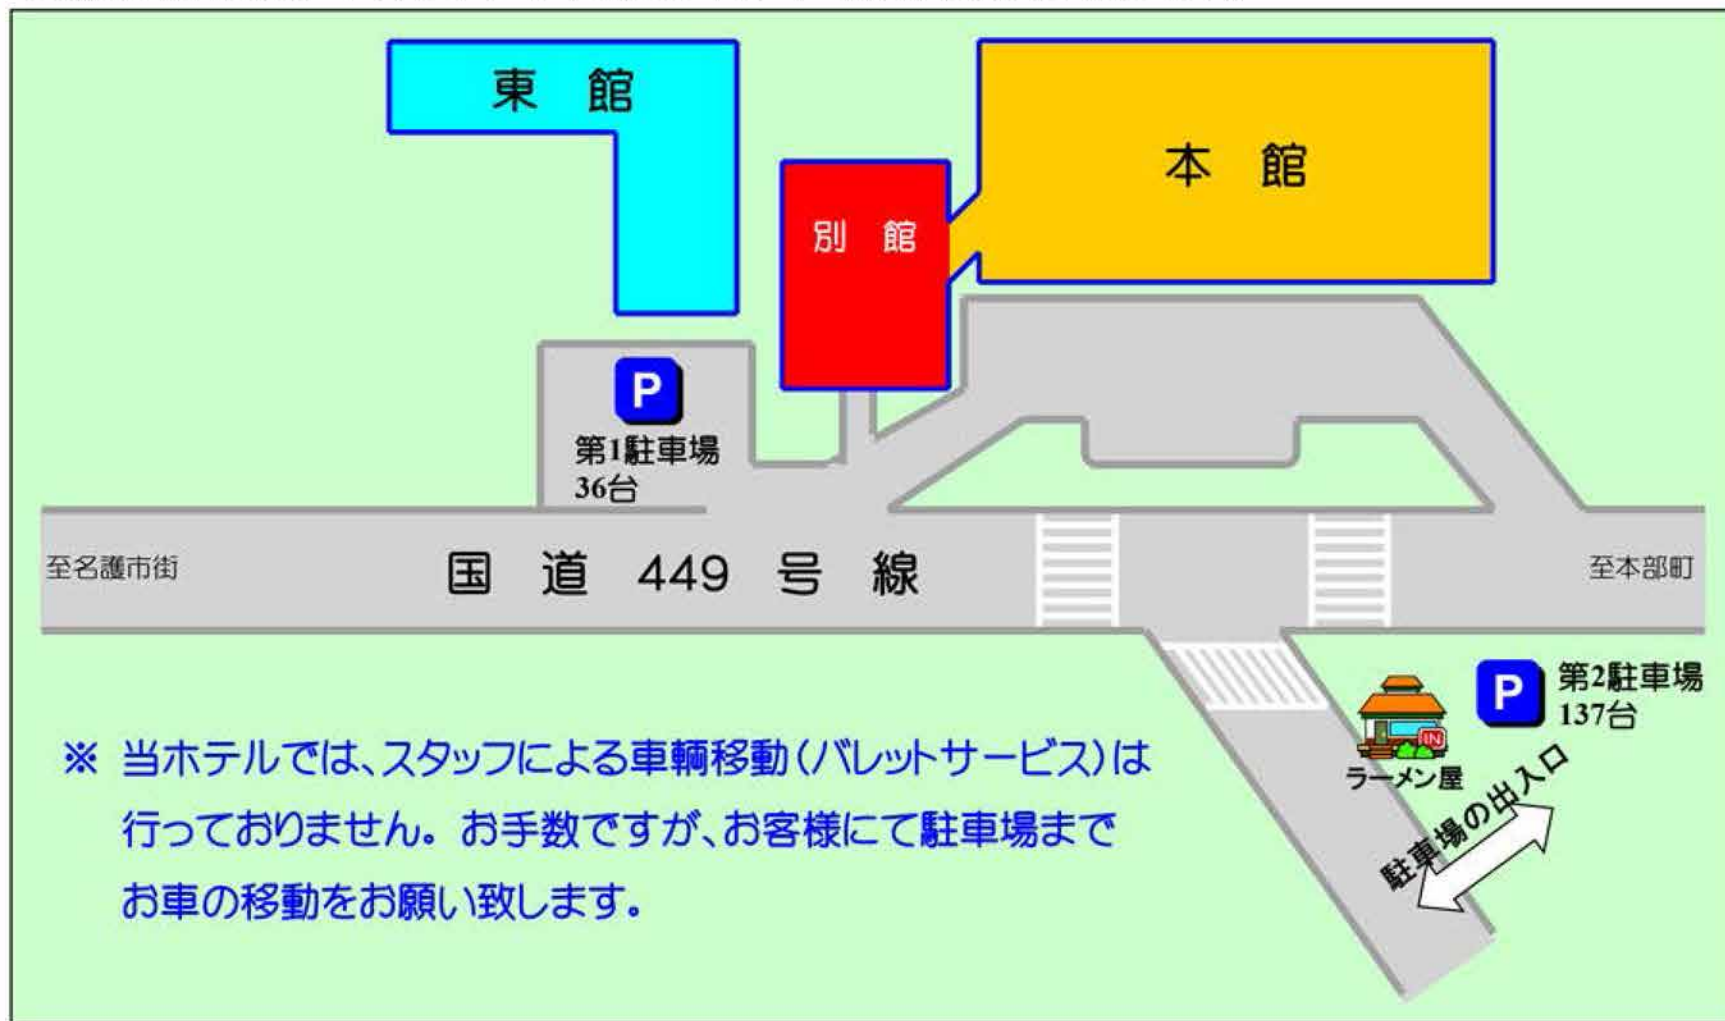

# 駐 車 場 の ご 案 内

駐車場は「第1駐車場」と「第2駐車場」をご用意しております。

駐車場料金：1泊当たり1台500円（税込）

※ 駐車場料金は、チェックアウト時にフロントで精算をお願い致します。

※ 当ホテルでは、スタッフによる車輛移動(バレットサービス)は行っておりません。お手数ですが、お客様にて駐車場までお車の移動をお願い致します。